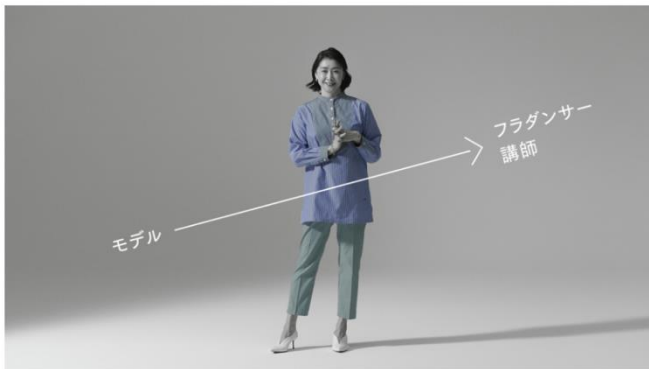

TVCM動画はこちら

<http://yamatointr.co.jp/crocodile60th/specialcontents.html>

【TVCM を制作した目的】

TVCM を制作した目的は、私たちが提案するスタイルやコーディネートが、等身大の自分に向けられたものと感じていただくこと。またお客様がブランドに気づき、お店にご来店いただくことを目的とし、私たちはこの TVCM をブランド目線ではなく顧客目線を反映した内容で制作しました。

クロコダイル TVCM 「次の夢」 ギター篇

クロコダイル TVCM 「次の夢」 フラダンス篇

クロコダイル TVCM 「次の夢」 ドッグハンドラー篇

【一般の方々をキャスティング】

著名な方ではなく「お客様が主役」というメッセージを感じていただけるよう、実際の顧客様のイメージに近い一般の方々をキャスティングし、ご出演していただきました。

【リアリティのある演出】

人生 100 年時代、成熟した大人が迎える後半の人生では、思い描いていた「次の夢」を追求できる可能性もある。TVCM では様々な経験を踏まえた「大人世代」の出演者の皆様が、これから始まる人生で達成したい夢をリアルに語り、その一部分を実際に披露。新たな人生にあるワクワク感と、クロコダイルが提案する新たなイメージを重ね合わせ、ポジティブな演出にしました。

【等身大のブランドスタイル】

服はモノクロの世界に浮かぶカラーと動きだけで表現し、最後にブランドロゴを見せ、出演者を通じてスタイルやコーディネートが、等身大で自分に向けられたものと感じてもらえる演出にしました。

【TVCM のラストカット】

クロコダイルがどこで販売しているのかが分かり易いよう、放映エリア内での販売店企業各社様のロゴを訴求いたしました。

AEON

AEON STYLE

HEIWADO

Izumiya SC